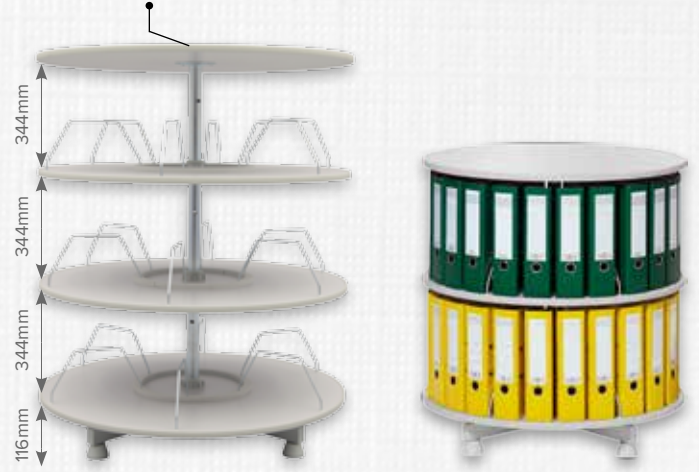

Ürün
Demonte Olarak
Tasarlanmıştır

Her Ünite Birbirinden
Bağımsız Bir Şekilde
Döner

DT SERİSİ

Diğer sistemlere göre %60 daha fazla dosya alma kapasiteli.
Dolap demontedir, kolay ve takımsız kurulur.
Her seviye 24 adet DIN A4 klasör kapasiteli.
Gri suntalam ABS kenar bantlı.
Tavsiye edilen azami yükseklik 6 seviye.
Ana ünite, ayaklardan ve iki seviyeden oluşmaktadır.
Ek üniteler birer seviyeden oluşmaktadır.