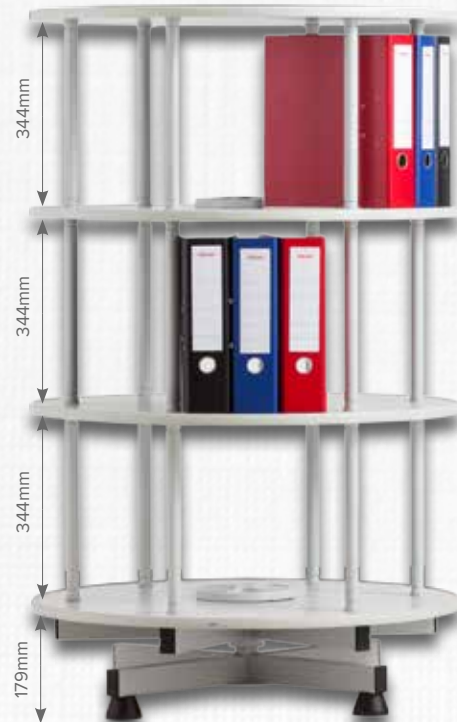

Daha fazla bilgi için
www.ceha.com.tr