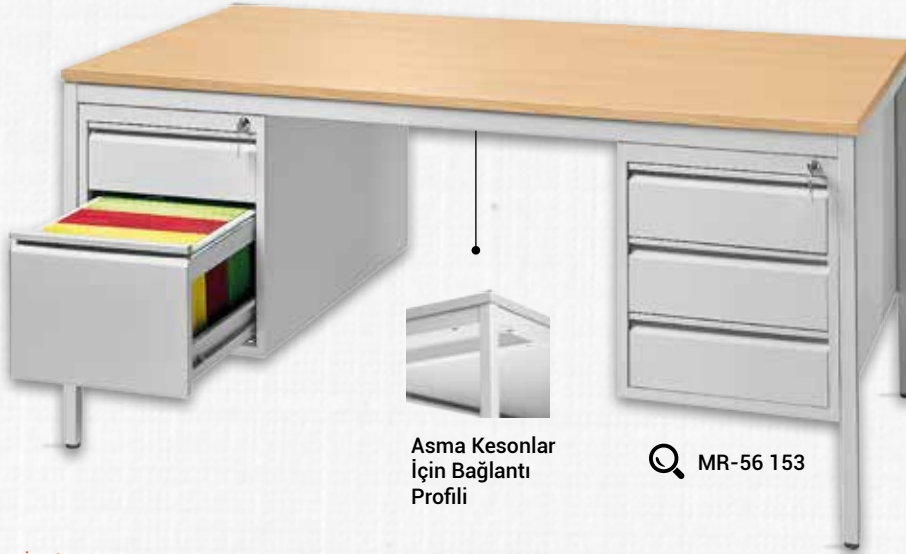

Asma Kesonlar
İçin Bağlantı
Profili

MR-56 153

Seviye Ayarlı
Plastik Ayak

Daha fazla bilgi için
www.ceha.com.tr

Renk

7035

9006

9005

9010

Tabla

akçaağaç

kayın

açık meşe

açık gri

beyaz

Ürün İsmi	ML-120x60	ML-120x80
Yükseklik	720/750	720/750
Genişlik	1200	1200
Derinlik	600	800

Ürün İsmi	MY-80x80	MY-120x60	MY-120x80	MY-140x80	MY-160x80	MY-180x80
Yükseklik	720/750	720/750	720/750	720/750	720/750	720/750
Genişlik	800	1200	1200	1400	1600	1800
Derinlik	800	600	800	800	800	800