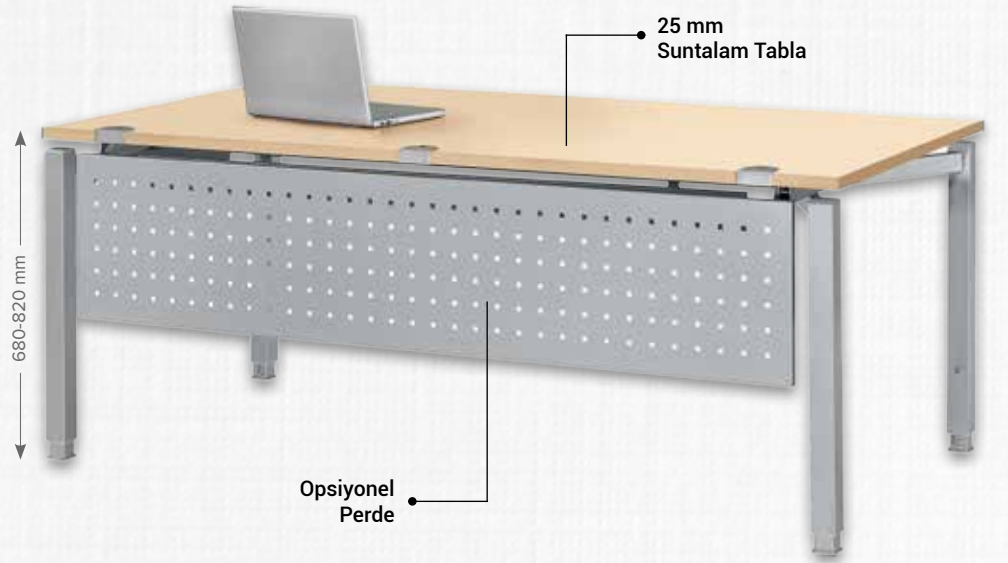

CL-160x80

Yükseklik Ayarlı Ayaklar

Yazıcı Taşıyıcısı

CL SERİSİ

Yükseklik ayarlı ofis masaları.

Profil ayaklar 200°C fırınlanmış epoksipolyester toz boyalıdır.

E1 kalitesine uygun ve kanserojen madde teşkil etmeyen tablalar neme ve çizilmeye dayanıklıdır.

Opsiyonel olarak; kasa taşıyıcısı, perde mevcuttur.

Tabla üzerinde plastik kablo kapakları.

2 YIL GARANTİ
*aşınma parçaları hariç

OPSİYON

Perde

Kasa Taşıyıcı

25 mm Suntalam Tabla

Opsiyonel Perde

Tabla

| | | |
|-----------|----------|------|
| akçaağaç | kayın | erik |
| açık meşe | açık gri | ? |

| | | | |
|-----------|-----------|-----------|-----------|
| Ürün Kodu | CL-160x80 | CL-180x80 | CL-200x80 |
| Yükseklik | 680/820 | 680/820 | 680/820 |
| Genişlik | 1600 | 1800 | 2000 |
| Derinlik | 800 | 800 | 800 |