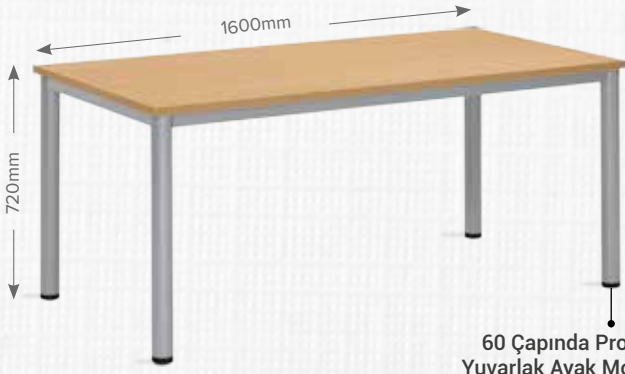

TPLM & YPLM SERİSİ

Tamamen kaynaklı güçlü profil yapı.
Profil ayaklar 200°C Fırınlanmış epoksipolyester toz boyalıdır.
E1 kalitesine uygun ve kansorejen madde teşkil etmeyen tablalar neme ve çizmeye dayanıklıdır.

**2 YIL
GARANTİ**
*aşınma
parçaları hariç

60 Çapında Profil Yuvarlak Ayak Modeli

YPLM-140x80

TPLM Serisi Masalar 50x50 mm
Kare Profil Ayaklıdır

YPLM Serisi Masalar 60 mm
Çapında Profil Ayaklıdır

Tabla

akçaağaç	kayın
açık meşe	beyaz

YPLM-180x80

50X50 mm Ölçüsünde
Kare Profil Ayak Modeli

Ürün İsmi	TPLM-80x80	TPLM-120x80	TPLM-120x120	TPLM-140x80	TPLM-160x80	TPLM-180x80	TPLM-200x100	TPLM-220x120	TPLM-240x140
Yükseklik	720	720	720	720	720	720	720	720	720
Genişlik	800	1200	1200	1400	1600	1800	2000	2200	2400
Derinlik	800	800	1200	800	800	800	1000	1200	1200

Ürün İsmi	YPLM-80x80	YPLM-120x80	YPLM-120x120	YPLM-140x80	YPLM-160x80	YPLM-180x80	YPLM-200x100	YPLM-220x120	YPLM-240x140
Yükseklik	750	750	750	750	750	750	750	750	750
Genişlik	800	1200	1200	1400	1600	1800	2000	2200	2400
Derinlik	800	800	1200	800	800	800	1000	1200	1200