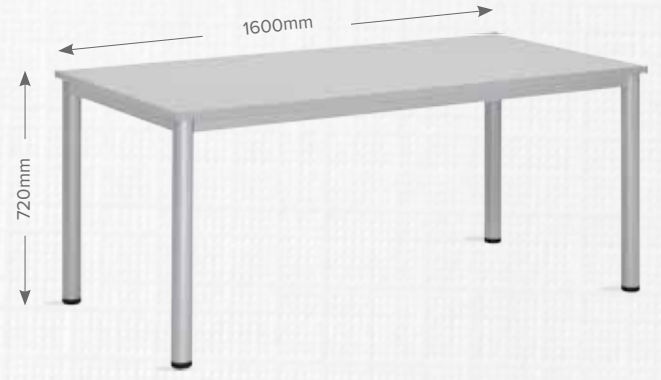

TPLM & YPLM SERİSİ

Tamamen kaynaklı güçlü profil yapı.
Profil ayaklar 200°C Fırınlanmış epoksipolyester toz boyalıdır.
E1 kalitesine uygun ve kansorejen madde teşkil etmeyen tablalar neme ve çizmeye dayanıklıdır.

**2 YIL
GARANTİ**
*aşınma
parçaları hariç

60 Çapında Profil Yuvarlak Ayak Modeli

YPLM-140x80

TPLM Serisi Masalar 50x50 mm
Kare Profil Ayaklıdır

YPLM Serisi Masalar 60 mm
Çapında Profil Ayaklıdır

Tabla

akçaağaç	kayın
açık meşe	beyaz

YPLM-180x80

50X50 mm Ölçüsünde
Kare Profil Ayak Modeli

Ürün İsmi	TPLM-80x80	TPLM-120x80	TPLM-120x120	TPLM-140x80	TPLM-160x80	TPLM-180x80	TPLM-200x100	TPLM-220x120	TPLM-240x140
Yükseklik	720	720	720	720	720	720	720	720	720
Genişlik	800	1200	1200	1400	1600	1800	2000	2200	2400
Derinlik	800	800	1200	800	800	800	1000	1200	1200

Ürün İsmi	YPLM-80x80	YPLM-120x80	YPLM-120x120	YPLM-140x80	YPLM-160x80	YPLM-180x80	YPLM-200x100	YPLM-220x120	YPLM-240x140
Yükseklik	750	750	750	750	750	750	750	750	750
Genişlik	800	1200	1200	1400	1600	1800	2000	2200	2400
Derinlik	800	800	1200	800	800	800	1000	1200	1200