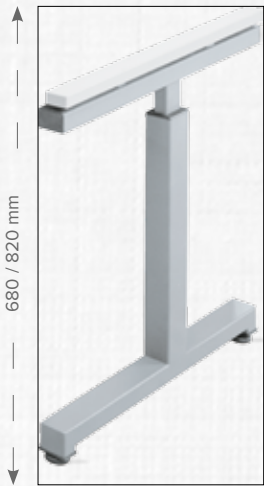

## DLT SERİSİ

Klasik yapısında ve uygulamasında çok güçlü.  
Tamamen kaynaklı güçlü profil yapı.  
Profil ayaklar 200°C Fırınlanmış epoksipolyester toz boyalıdır.  
E1 Kalitesine uygun ve kanserojen madde içermeyen tablalar neme ve çizilmeye dayanıklıdır.  
Ayarlanabilir ve sabit ayak seçenekleri.

**2 YIL GARANTİ**  
\*aşınma parçaları hariç

Yükseklği Ayarlanabilir Masa Ayağı

Sabit Masa Ayağı

#### Tabla

akçaağaç	kayın
açık meşe	açık gri
beyaz	

Daha fazla bilgi için  
[www.ceha.com.tr](http://www.ceha.com.tr)

Ürün İsmi	DLT-120x80	DLT-160x80	DLT-140x80	DLT-180x80
Yükseklik	720/750	720/750	720/750	720/750
Genişlik	1200	1600	1400	1800
Derinlik	800	600	800	800