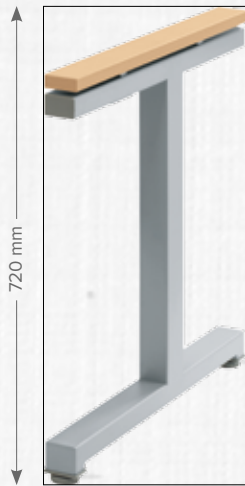

## DLT SERİSİ

Klasik yapısında ve uygulamasında çok güçlü.  
Tamamen kaynaklı güçlü profil yapı.  
Profil ayaklar 200°C Fırınlanmış epoksipolyester toz boyalıdır.  
E1 Kalitesine uygun ve kanserojen madde içermeyen tablalar neme ve çizilmeye dayanıklıdır.  
Ayarlanabilir ve sabit ayak seçenekleri.

**2 YIL GARANTİ**  
\*aşınma parçaları hariç

Yükseklği Ayarlanabilir Masa Ayağı

Sabit Masa Ayağı

#### Tabla

akçaağaç	kayın
açık meşe	açık gri
beyaz	

Daha fazla bilgi için  
[www.ceha.com.tr](http://www.ceha.com.tr)

Ürün İsmi	DLT-120x80	DLT-160x80	DLT-140x80	DLT-180x80
Yükseklik	720/750	720/750	720/750	720/750
Genişlik	1200	1600	1400	1800
Derinlik	800	600	800	800