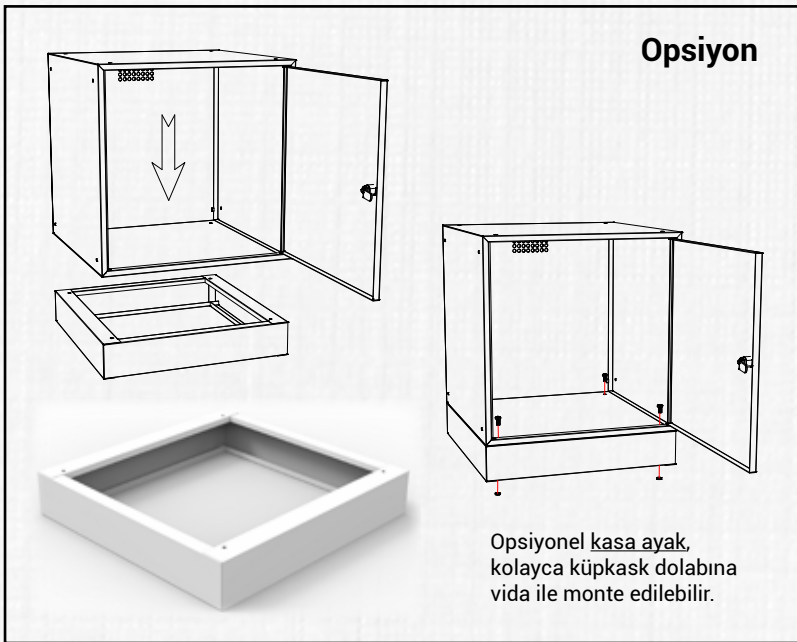

BKK Serisi

Güçlü tamamen kaynaklı metal konstrüksiyon.
200°C Fırınlanmış epoksipolyester toz boyalıdır.
Sağ, sol ve şapka diplerinde hazır montaj delikleri vardır.
Hızlı ve kolayca birbirlerine bağlanabilir.
2 Anahtarlı silindirik kilit sistemli.
Opsiyonel olarak kasa ayakları mevcuttur.
Mika camlı küpkask dolap seçeneği.
Kapının sol üst köşesinde plastik etiketlik.

2 YIL GARANTİ
*aşınma parçaları hariç

Opsiyonel kasa ayak, kolayca küpkask dolabına vida ile monte edilebilir.

!!! 23 360 Ürün kodlu küpkask dolabı, duvara monte edilmesi için tasarlanmıştır. Montaj için arka kısmında delikler vardır.

Daha fazla bilgi için www.ceha.com.tr

🔍 23 306