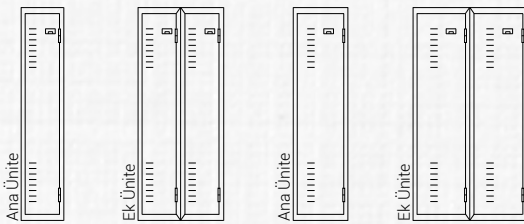

Demonte Soyunma Dolapları

Q 28 218

ANA ÜNİTE

EK ÜNİTE

Q 28 117

Q 28 118

BDS Serisi

Demonte soyunma dolabı.
Kolay ve pratik kurulum.
Dolap, ana ve ek ünitelerden oluşmaktadır.
200°C Fırınlanmış epoksipolyester toz boyalıdır.
180° Açılabilen, metal menteşeli kapılar.
Kapılarda havalandırma panjurları.
Dolap üzerinde isimlik.

Pratik ve Kolay
Kurulumlu Soyunma
Dolapları

Ana Ünite ve Ek
Ünite Olarak İkiye
Ayrılır

Gövde

7035

9006

3000

5010

9005

1800

1800

Genişlik

300

600

400

800

Derinlik