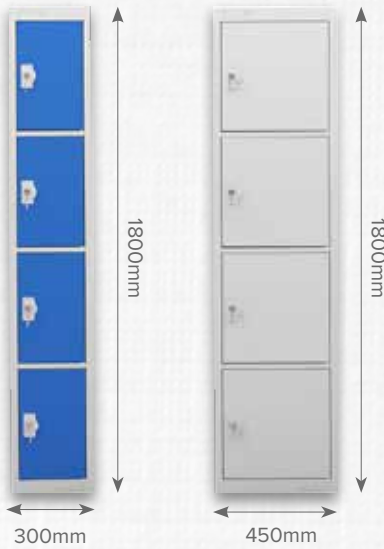

28 170

KDK Serisi

Demonte ürün.
Kolay ve pratik kurulum.
200°C Fırınlanmış epoksipolyester toz boyalıdır.
90° Açılabilen, yaylı gizli menteşeli kapılar.
Dolabın arkasında ve şapkasında havalandırma delikleri mevcuttur.
Plastik kulplu silindirik kilit.

2 YIL GARANTİ
*aşınma parçaları hariç

Gövde

7035

9006

9005

9010

Kapı

3000

5010

9005

9006

Mika Camlı

Ürün Kodu
Bölme
Yükseklik
Genişlik
Derinlik

28 160
4
1800
300
500

28 170
4
1800
450
500

28 172
4
1800
450
500

28 161
8
1800
600
500

28 171
8
1800
900
500

28 173
8
1800
900
500