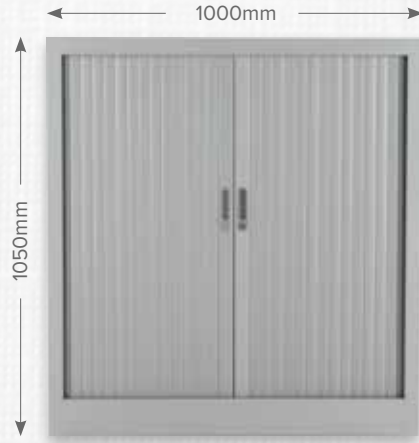

Kaynaklı Sürgülü Stor Kapılı Dosya Dolapları

17 123

%100 Açılabilir
Stor Kapı

9006 RAL Numaralı
Epokspolyester Toz Boyalı

1050mm

1000mm

17 124

17 111

450mm

1000mm

Asma Dosya Sistemli
Raflar

Çift Anahtarlı Silindir
Kilit

İçten Yüksekliği
Ayarlanabilir Ayaklar

Daha fazla bilgi için
www.ceha.com.tr

**EKSTRA DERİN
Ölçü
Seçenekleri**

Ürün Kodu
Raf Adeti
Yükseklik
Genişlik
Derinlik