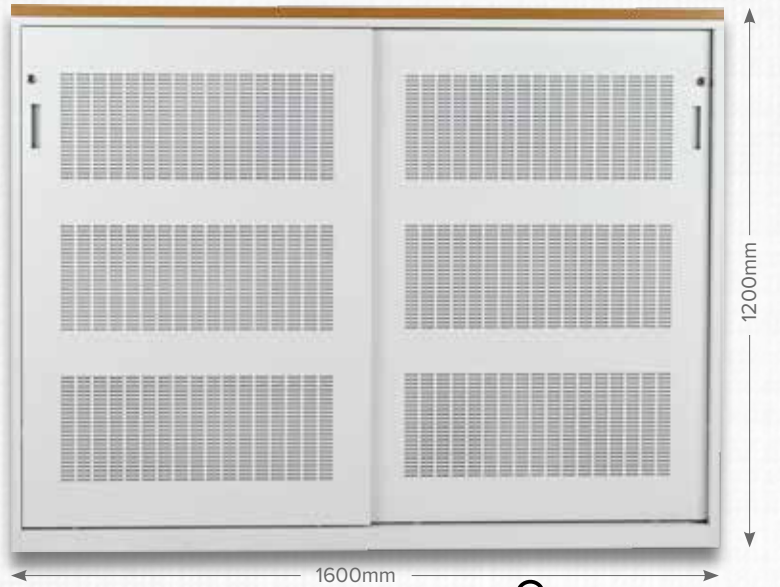

Tabla

akçaağaç	kayın
açık meşe	açık gri
beyaz	yeşil