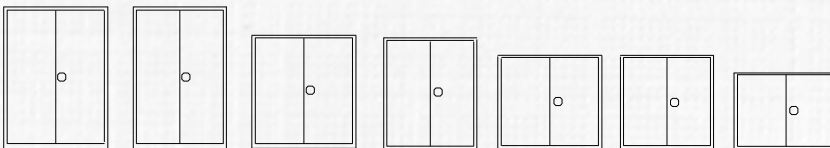

açık meşe

açık gri

12 131

Raflar İçin Askı Dosya Asma Sistemi

Dolap Üzerine Opsiyonel Tabla

BURG | Kulplu Kare Kilit Sistemleri

Ürün Kodu	31 221	31 204	12 119	31 218	31 203	12 118	12 137
Raf Adeti	4	4	4	4	4	4	4
Yükseklik	1950	1950	1950	1950	1950	1950	1950
Genişlik	1200	1200	1200	920	920	920	800
Derinlik	600	500	420	600	500	420	420

Ürün Kodu	12 102	12 138	12 105	12 104	12 130	12 131	11 125
Raf Adeti	3	3	2	2	2	2	1
Yükseklik	1790	1790	1200	1000	1000	1000	750
Genişlik	1200	920	1200	1200	1200	920	1200
Derinlik	382	420	382	402	420	420	420